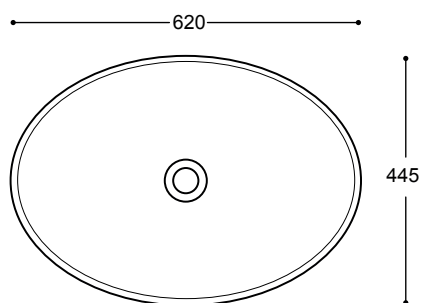

FINITURE
FINISHES

plus+ton® **COLOURS**

BIANCO
LUCIDO

BIANCO
#01

LINDO
#02

CEMENTO
#03

FERRO
#05

BEIGE
#06

NERO
#09

CERAMICA
ALTHEA

Ceramica Althea S.p.A.

Viale delle Industrie, 9 - 01033 Civita Castellana (VT) - Italy - TEL - +39 0761542144 / FAX - +39 0761542129 - info@altheaceramica.it

www.altheaceramica.com